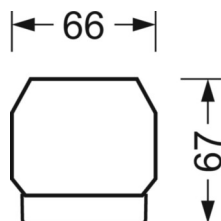

DEEP-LINK

<https://www.regiolum.de/ru/article/19425024270>

Ссылка	LED 14000lm 865
ηLB	100 %
Φ ↓↑	99 % / 1 %
UGR поп./вдоль	20.2 / 22.2

Механика

цвет корпуса	белый стандартный для электротехники RAL 9016
размеры (LxWxH/DxH)	2299mm x 55mm x 37mm
вес (нетто)	2.6kg
Вид монтажа	сборка трековых систем, световая структура

размеры

L	2299 mm	Длина
В	55 mm	Ширина
н	37 mm	Высота