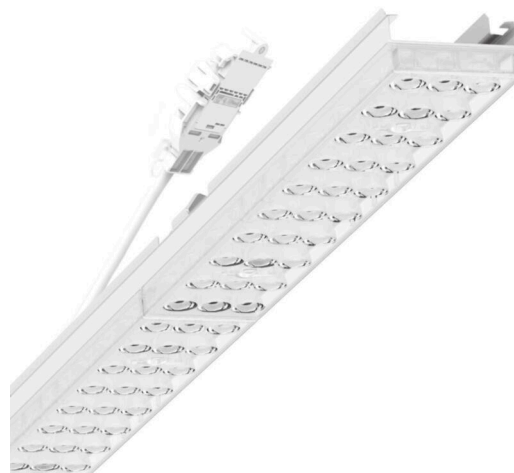

прибородержатель переменный - Individual.Lens.Optic - прямой узконаправленный свет - без видимых стыков

Ламподержатель из оцинкованного стального профиля, поверхность покрыта лаком на полиэфирной смоле. Крепление без инструментов с нажимными затворами, встроенными в конструкцию, обеспечивают защиту от кражи и взлома. В несущей трековой шине позиционируется по-разному. Цвет корпуса белый стандартный для электротехники RAL 9016; Прямой узконаправленный свет, распределяемый посредством линзы «Individual.Lens.Optic» из пластика ПММА. Оптика отдельных линз делает сборку и установку предельно удобными, плоскость легко чистится. Тройные ряды из отдельных линз, идеально согласованные с лампо-/прибородержателями, обеспечивают цельный вид без стыков и неравномерностей. Подключение к электросети через присоединительный провод длиной 1 м для свободного позиционирования прибородержателя в световой полосе и 3-полюсную втычную деталь для быстрой сборки со свободным выбором фаз. Сменные блоки, позволяющие легко модернизировать освещение, существенно продлевают срок службы всей осветительной установки.

Оптика

Оснастка	LED, цветопередача/оттенок света CRI ≥ 80 / 6500K
Допуск для координаты цветности (MacAdam)	3SDCM
Фотобиологическая безопасность (светильник)	RG1
Номинальный световой поток	13645lm
Срок службы LED	50000h L80/B10 (Tq 35°C)
светоотдача светильников	173lm/W
Угол излучения	40° (C0) / 85° (C90)
UGR поп./вдоль	20.2 / 22.2

DEEP-LINK

<https://www.regiolum.de/ru/article/19425024270>

Ссылка	LED 14000lm 865
ηLB	100 %
Φ ↓↑	99 % / 1 %
UGR поп./вдоль	20.2 / 22.2

Механика

цвет корпуса	белый стандартный для электротехники RAL 9016
размеры (LxWxH/DxH)	2299mm x 55mm x 37mm
вес (нетто)	2.6kg
Вид монтажа	сборка трековых систем, световая структура

размеры

L	2299 mm	Длина
В	55 mm	Ширина
н	37 mm	Высота